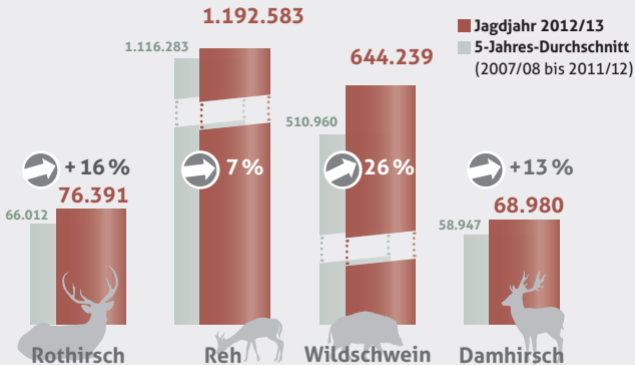

Jagdstatistik 2012/13*

Paarhufer (Reh, Wildschwein, Rot- und Damhirsch)

* Jagdjahr geht vom 1. April bis 31. März des Folgejahres